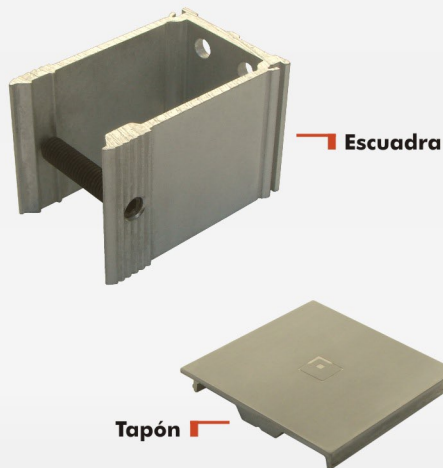

forma 50

 GRUPO
euro
Aluminio hecho producto

forma 50

Forma 50 es un nuevo **concepto de Diseño** de equipamientos.
El aluminio es un componente determinante en la fabricación de Muebles, por su seguridad, elegancia y funcionalidad.
Forma 50 es un **sistema de perfiles**, escuadras y tapones que permiten múltiples opciones de aplicación.
Grupo Euro lo pone a su alcance, con la seguridad de que será el complemento adecuado para sus equipamientos.