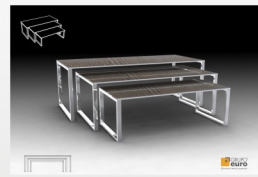

forma 50

 GRUPO
euro
Aluminio hecho producto

forma 50

Forma 50 es un nuevo **concepto de Diseño** de equipamientos.
El aluminio es un componente determinante en la fabricación de Muebles, por su seguridad, elegancia y funcionalidad.
Forma 50 es un **sistema de perfiles**, escuadras y tapones que permiten múltiples opciones de aplicación.
Grupo Euro lo pone a su alcance, con la seguridad de que será el complemento adecuado para sus equipamientos.