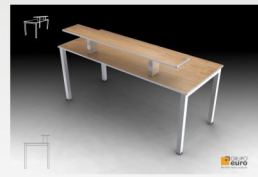

forma 50

 GRUPO
euro
Aluminio hecho producto

forma 50

Forma 50 es un nuevo **concepto de Diseño** de equipamientos.
El aluminio es un componente determinante en la fabricación de Muebles, por su seguridad, elegancia y funcionalidad.
Forma 50 es un **sistema de perfiles**, escuadras y tapones que permiten múltiples opciones de aplicación.
Grupo Euro lo pone a su alcance, con la seguridad de que será el complemento adecuado para sus equipamientos.